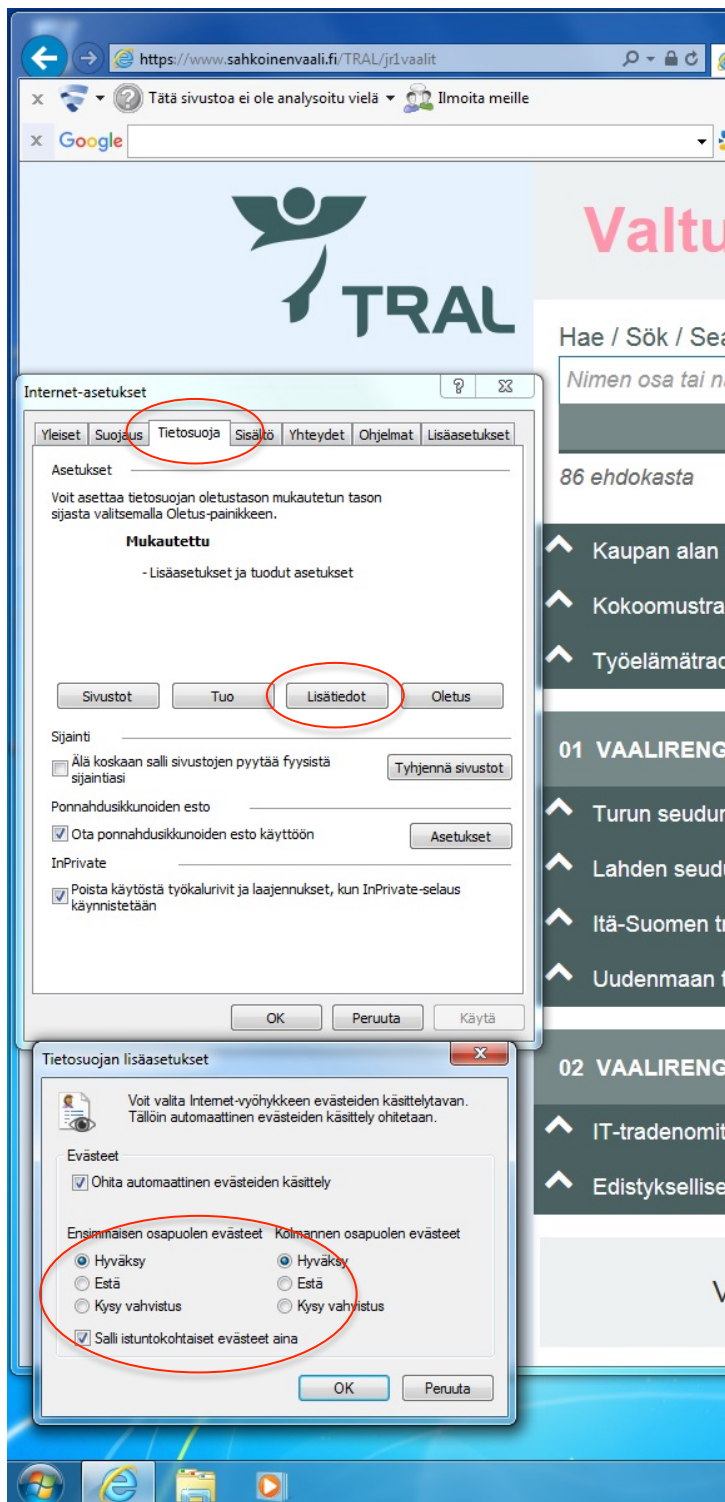

Äänestäminen Internet Explorer –selaimella

Internet Explorer –selaimessa on oletuksena estetty evästeiden tallennus, joka on vaadittu ominaisuus äänestämisen suorittamiseksi. Voit sallia selaimen asetuksista evästeiden käytön alla olevan ohjeen mukaisesti. Mikäli esimerkiksi työnantajasi tietoturvakäytännöt estävät asetusten muuttamisen, voit käyttää toista selainta tai vaikkapa älypuhelimien nettiselainta.